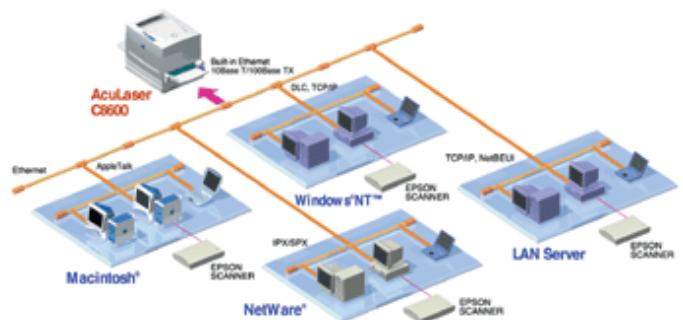

ASIC 技术

Epson Aculaser C8600 运用 ASIC 专用集成电路技术来处理数据压缩 RGB 至 CMYK 色彩转换和中间色过渡，保证色彩的准确再现，大大缩短了首页输出时间，并保证持续打印的精确、快速，即便处理内置图片的复杂文档，也同样精确。

精细墨点控制技术

在照片和半色调图形上，爱普生成熟的多屏打印技术及半色调调整技术可令图形品质异常出色，色彩层次丰富、表现自然，灰度等级过渡平滑。

分辨率增强技术

爱普生独有的分辨率增强技术可确保平滑的打印彩色曲线与字符。采用 RITECH，输出各种尺寸的文字，不会出现变形或产生锯齿状边缘，所以能够达到锐利清晰的打印效果。在彩色模式中，爱普生成熟的 RITECH 平滑技术的保证输出的彩色图像鲜明、细致，可更加生动的表现图表和图形，此外，对于 CAD 绘图及地图中较细腻的曲线也能清晰的表现出来。

图文自识别技术

许多商务文件都包含文字和图形，传统的激光打印技术在打印时无法同时兼顾文字和图形的打印品质---如果照片打印的比较好，则图形和文本的打印质量就难免降低，而爱普生图文自动识别技术可分辨文字、影像与色块，并分别对其网点与色彩转换做最佳化处理，让您打印的每一页图像与文字都鲜艳锐利；让您在不失打印品质情况下，同时打印出清晰的文字、亮丽的图表与具像片品质的影像。

高速度

Epson Aculaser C8600 的打印速度超群，每分钟可打印 8 页彩色文件及 35 页黑白文件，而彩色首页及黑白首页输出时间分别为 19.6 秒及 8.3 秒，令用户可以更加节省时间。同时，64MB 超大通用内存（可扩展至 1GB）更保证复杂图片的文件高速输出。

- 便利的网络连接与管理功能
- 支持网络打印及多平台打印
- 简单的网络管理
- 集成化的 workflow